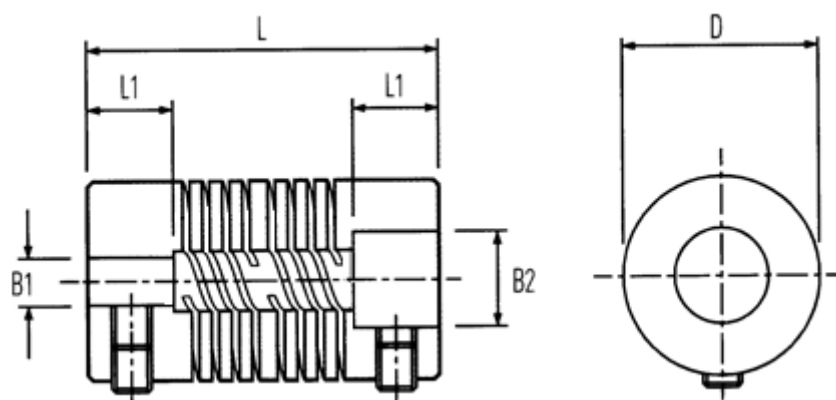

Varenummer: 339702510000
Beskrivelse: Multibeam 6 kobling 702.51.0000
Rustfast og Pinolskrue

Mål

B1: Forboret	= 10.0	Spidsmoment NM = 73.00
B2: Forboret	= 16.00	Sætskrue = M8
D	= 50.8	
L	= 95.3	
L1	= 25.0	
Maks. B1 & B2	= 28.00	
Max parallelforskydning	= 7	
Max vinkelforskydning	= 0.90	